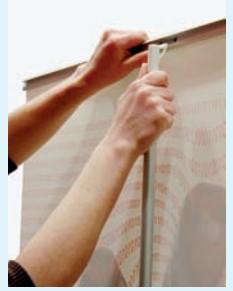

## MediaScreen1

Dette er en robust rollup med strømlinjet design. Med sin kompakte og fine design passer den perfekt inn i nesten alle miljøer. Den leveres med teleskopstang, noen som gjør det enkel å justere høyden i forhold til ønsket bruk. Teleskopstangen gjør også monteringen mye enklere.

## MediaScreen1 XL

En ekstra høy og bred Rollup. Du kan enkelt kombinere flere MediaScreen1 XL til å lage en stor bildevegg med hjelp av spesielle magnettilkoblinger som sitter på begge sider av profillisten. Dette gjør den til et perfekt alternativ til en messevegg. Den er dessuten meget enkel å sette opp og ta ned.

Bredde: 85 eller 100 cm.  
 Høyde: Fleksibel høyde mellom 160-225 cm.  
 Kvalitet: Krystallifisert polyesterfilm.  
 Trykk: Digitaltrykk, 4 farge prosess.  
 Vekt: ca. 5 kg.  
 Bæreveske: Leveres med.  
 Ekstraustyr: Lys.

MediaScreen 1

Lys

Fot

Toppfeste

Bredde: 120 cm.  
 Høyde: 200, 218, 250 og 300 cm.  
 Kvalitet: Krystallifisert polyesterfilm.  
 Trykk: Digitaltrykk, 4 farge prosess.  
 Bæreveske: Leveres med.  
 Ekstraustyr: Lys.