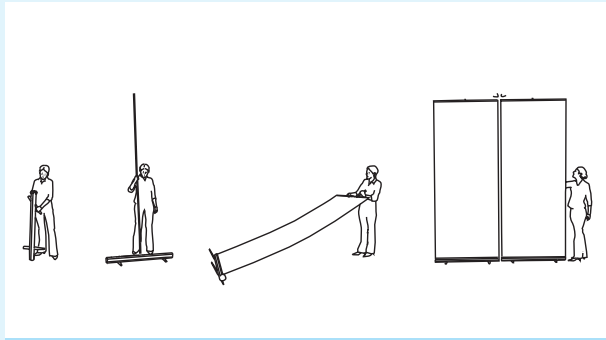

MediaScreen 1 XL