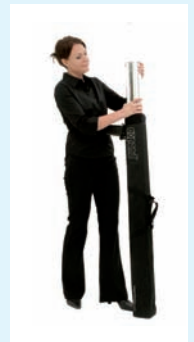

## MediaScreen1

Dette er en robust rollup med strømlinjet design. Med sin kompakte og fine design passer den perfekt inn i nesten alle miljøer. Den leveres med teleskopstang, noen som gjør det enkel å justere høyden i forhold til ønsket bruk. Teleskopstangen gjør også monteringen mye enklere.

## MediaScreen1 XL

En ekstra høy og bred Rollup. Du kan enkelt kombinere flere MediaScreen1 XL til å lage en stor bildevegg med hjelp av spesielle magnettilkoblinger som sitter på begge sider av profillisten. Dette gjør den til et perfekt alternativ til en messevegg. Den er dessuten meget enkel å sette opp og ta ned.

Bredde: 85 eller 100 cm.  
 Høyde: Fleksibel høyde mellom 160-225 cm.  
 Kvalitet: Krystallifisert polyesterfilm.  
 Trykk: Digitaltrykk, 4 farge prosess.  
 Vekt: ca. 5 kg.  
 Bæreveske: Leveres med.  
 Ekstraustyr: Lys.

MediaScreen 1

Lys

Fot

Toppfeste

Bredde: 120 cm.  
 Høyde: 200, 218, 250 og 300 cm.  
 Kvalitet: Krystallifisert polyesterfilm.  
 Trykk: Digitaltrykk, 4 farge prosess.  
 Bæreveske: Leveres med.  
 Ekstraustyr: Lys.