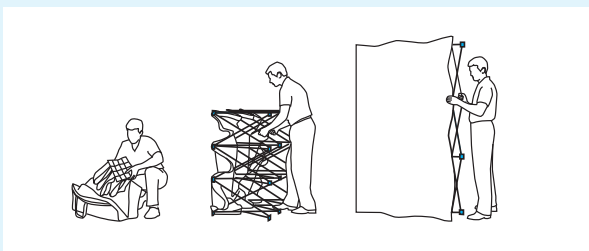

Media Fabric vegg

Bredde: 150 - 375 cm.
Høyde: 225 og 300 cm.
Trykk: Digitaltrykk, 4 farge prosess.
Polyester, 210 gr.
Bæreveske: Leveres med.
Ekstraustyr : Lys