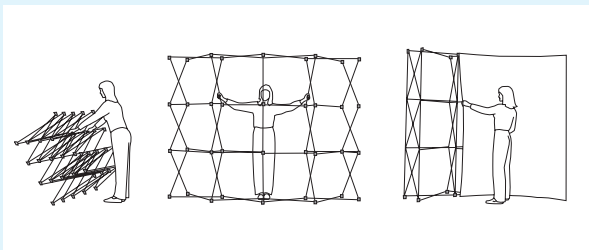

## Popup vegg

Gir et eksklusivt inntrykk og en unik mulighet til å profilere seg der kunden er. Dette er et veldig enkelt system som du setter opp på under 10 minutter – uten verktøy. Den store bildeflaten gir en meget god eksponeringsmulighet og vil forsterke ditt budskap med bilder og logo. Et fleksibelt messeveggsystem som finnes i ulike størrelser. Du kan velg mellom rett eller buet vegg. Kan kombineres sammen til en større vegg.

## Media Fabric

En stor eksponeringsflate i tekstil gir gode muligheter for bildeløsninger. Produktet er enkelt og lett å ta med seg – veier kun 5 kg. Motivet er festet til rammen og du legger den sammen etter paraplyprinsippet. Montering gjøres på under 1 minutt. Når den er slått sammen plasseres den enkelt i en trillekoffert. Et fleksibelt messeveggsystem som finnes i ulike størrelser. Du kan velg mellom rett eller buet vegg.

## Podium Case

En romslig disk som lett forvandles til en transportboks. Fronten kan du utnytte til eksponering av din logo eller ditt budskap. Innsiden har hyller for oppbevaring av brosjyrer og demoprodukter. PodiumCase er utstyrt med hjul og fungerer som transportboks for messevegger eller rollups.

## Podium Box

Fungerer både som et podium og som transportboks. Fronten kan du utnytte til eksponering av din logo eller ditt budskap. Etter bruk kan du pakke ned rollups eller annet displayutstyr i boksen, som du enkelt ruller med deg.