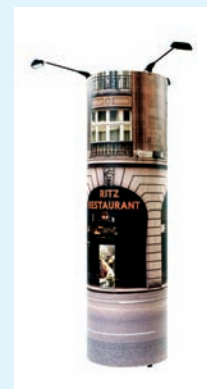

Tower - 66 cm dia.