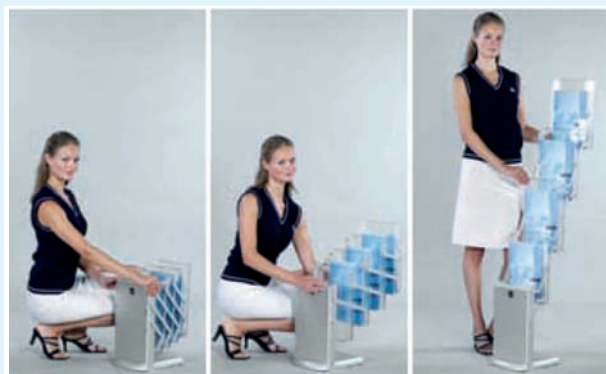

Bredde: 25 (enkel) eller 50 (dobbel)cm.  
 Høyde: 136 cm.  
 Kvalitet: Tekstil og aluminiumsramme.  
 Vekt: ca. 2 kg og 3 kg (dobbel)  
 Bæreseske: Leveres med.  
 Ekstrautstyr: Lys.

Brosjyrestativ

Bæreseske

Fot

Dobbel og enkel

Bredde: 40 (enkel) og 100 (dobbel)cm  
 Høyde: 160 cm.  
 Trykk: Logo kan trykkes på foten.  
 Vekt: ca. 5 kg og 8 kg. (dobbel)  
 Bæreseske: Leveres med.  
 Ekstrautstyr: Trillekoffert.