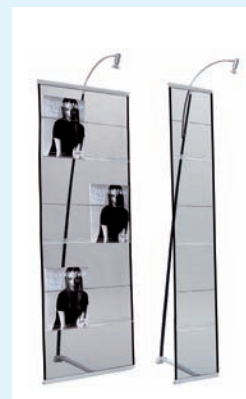

Bredde: 25 (enkel) eller 50 (dobbel)cm.  
 Høyde: 136 cm.  
 Kvalitet: Tekstil og aluminiumsramme.  
 Vekt: ca. 2 kg og 3 kg (dobbel)  
 Bæreseske: Leveres med.  
 Ekstrautstyr: Lys.

Brosjyrestativ

Bæreseske

Fot

Dobbel og enkel

Bredde: 40 (enkel) og 100 (dobbel)cm  
 Høyde: 160 cm.  
 Trykk: Logo kan trykkes på foten.  
 Vekt: ca. 5 kg og 8 kg. (dobbel)  
 Bæreseske: Leveres med.  
 Ekstrautstyr: Trillekoffert.