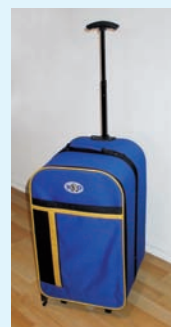

Bredde: 25 (enkel) eller 50 (dobbel)cm.  
 Høyde: 136 cm.  
 Kvalitet: Tekstil og aluminiumsramme.  
 Vekt: ca. 2 kg og 3 kg (dobbel)  
 Bæreseske: Leveres med.  
 Ekstrautstyr: Lys.

Brosjyrestativ

Bæreseske

Fot

Dobbel og enkel

Bredde: 40 (enkel) og 100 (dobbel)cm  
 Høyde: 160 cm.  
 Trykk: Logo kan trykkes på foten.  
 Vekt: ca. 5 kg og 8 kg. (dobbel)  
 Bæreseske: Leveres med.  
 Ekstrautstyr: Trillekoffert.

Stair ZIP

Trillekoffert

Dobbel ZIP

Sittehøyde: 45,7 eller 76,2 cm.  
 Kvalitet: Aluminiums ramme.  
 Vekt: ca 3,4 og 4 kg. (høy stol)  
 Bæreseske: Leveres med.

E-zup stol

Brodert rygg

Fonter