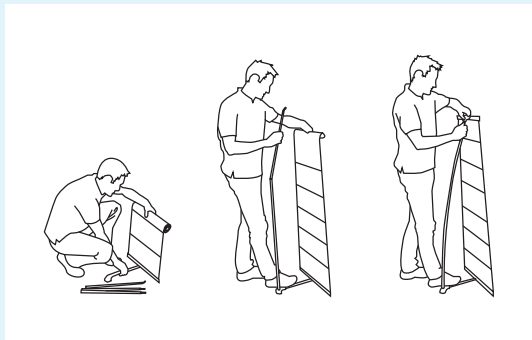

Bredde: 25 (enkel) eller 50 (dobbel)cm.
Høyde: 136 cm.
Kvalitet: Tekstil og aluminiumsramme.
Vekt: ca. 2 kg og 3 kg (dobbel)
Bæreseske: Leveres med.
Ekstrautstyr: Lys.

Brosjyrestativ