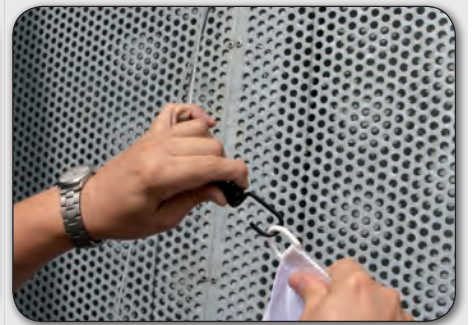

1 Tomt system sees nesten ikke.

2 Sett i carabin krokene i hjørnene av banneret.

3 Med sveiven heises banneret sakte opp.

4 Stram banneret opp med sveiven.